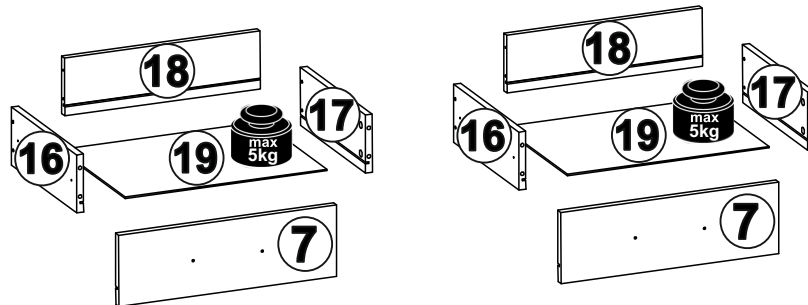

ERAC СТЕММА / STEMMA

Ліжко з тумбами/Bed with nightstands **LOZ160**
(каркас/bedframe)

A	B	C	D	A	B	C	D		
1	SI2 -013	2000	900	1/3	11	SI2 -119	325	410	3/3
2	SI2 -006	1700	278	1/3	12	SI2 -212	543	395	3/3
3	SI2 -207	1730	63	1/3	13	SI2 -308	509	410	3/3
4	SI2 -107	2000	325	2/3	14	SI2 -309	509	410	3/3
5	SI2 -108	2000	325	2/3	15	SI2 -411	166	510	3/3
6	SI2 -109	1666	200	2/3	16	SI2 -555	350	130	3/3
7	SI2 -004	504	160	3/3	17	SI2 -556	350	130	3/3
8	SI2 -116	325	410	3/3	18	SI2 -557	452	130	3/3
9	SI2 -117	166	395	3/3	19	SI2 -906	467	349	3/3
10	SI2 -118	166	395	3/3					

4x Ø10x13mm r51	4x Ø6x50mm r52	42x Ø8x30mm f1	2x 130x34x34/2mm n63	39x Ø15x12mm #16 r1	13x k1	39x 20/9 r16
24x Ø6,3x13mm e2	1x z1	2x k22	4x 350 w207/1	4x 350 w207/2	4x 42x22mm n900	12x Ø6x13mm e3
8x Ø5x50mm e32	12x Ø3,5x12mm p140	2x L 340mm c520	4x Ø4x30mm p9	2x Ø4x30mm p21	8x Ø16 s2	8x Ø3,5x16mm p38