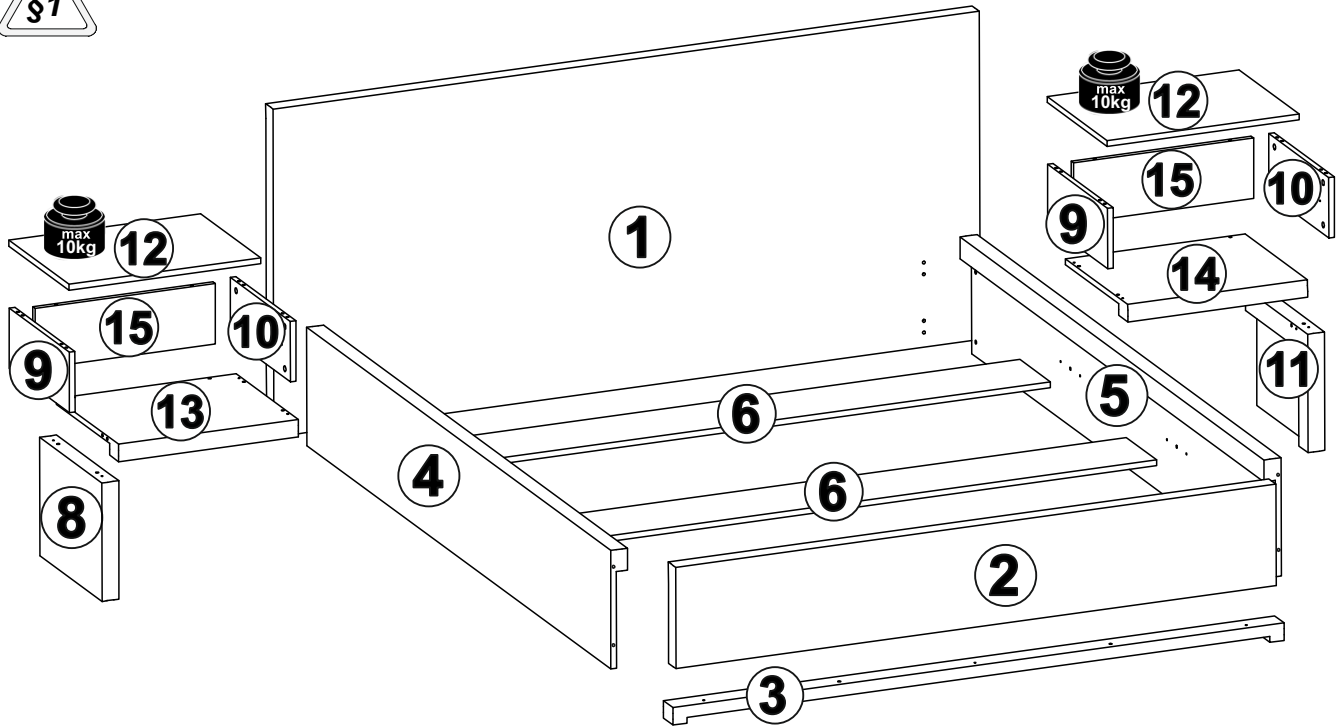

ERAC СТЕММА / STEMMA

Ліжко з тумбами/Bed with nightstands **LOZ160**
(каркас/bedframe)

A	B	C	D	A	B	C	D		
1	SI2 -013	2000	900	1/3	11	SI2 -119	325	410	3/3
2	SI2 -006	1700	278	1/3	12	SI2 -212	543	395	3/3
3	SI2 -207	1730	63	1/3	13	SI2 -308	509	410	3/3
4	SI2 -107	2000	325	2/3	14	SI2 -309	509	410	3/3
5	SI2 -108	2000	325	2/3	15	SI2 -411	166	510	3/3
6	SI2 -109	1666	200	2/3	16	SI2 -555	350	130	3/3
7	SI2 -004	504	160	3/3	17	SI2 -556	350	130	3/3
8	SI2 -116	325	410	3/3	18	SI2 -557	452	130	3/3
9	SI2 -117	166	395	3/3	19	SI2 -906	467	349	3/3
10	SI2 -118	166	395	3/3					