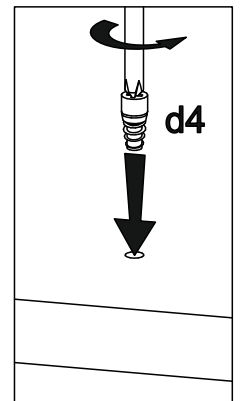

ШАНТАЛЬ / SHANTAL

Тумба для взуття / Shoe Cabinet **SFB1K**

A	B	C		D
1	SN1-017	663	370	1/1
2	SN1-131	468	332	1/1
3	SN1-132	468	332	1/1
4	SN1-209	701	352	1/1
5	SN1-326	668	331	1/1
6	SN1-410	668	60	1/1
7	SN1-912	209	696	1/1
8	LH-667	667	14	1/1

8x φ15x12mm #16 r1	8x 20/9 r16	12x φ8x30 mm f1	4x k1	20x l1	4x φ16 s2
1x c310	2x φ4x25 mm p87	2x a43	2x b19	4x φ3,5x13 mm p1	1x L-230 m48
4x φ3,5x15 mm p51	1x φ6,3x15 mm d4				

1 §2

2

3

4

5