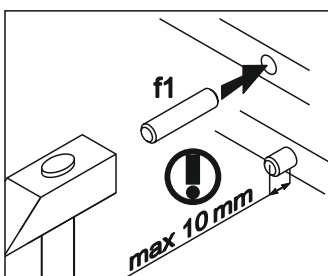

ШАНТАЛЬ / SHANTAL

Тумба для взуття / Shoe Cabinet **SFB1K**

A	B	C		D
1	SN1-017	663	370	1/1
2	SN1-131	468	332	1/1
3	SN1-132	468	332	1/1
4	SN1-209	701	352	1/1
5	SN1-326	668	331	1/1
6	SN1-410	668	60	1/1
7	SN1-912	209	696	1/1
8	LH-667	667	14	1/1

8x φ15x12mm #16 r1	8x 20/9 r16	12x φ8x30 mm f1	4x k1	20x l1	4x φ16 s2
1x c310	2x φ4x25 mm p87	2x a43	2x b19	4x φ3,5x13 mm p1	1x L-230 m48
4x φ3,5x15 mm p51	1x φ6,3x15 mm d4				

1 §2

2

3

4

5