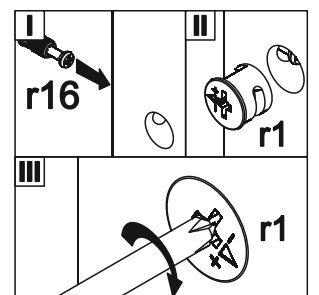

ШАНТАЛЬ / SHANTAL

Тумба для взуття / Shoe Cabinet **SFB1K**

A	B	C		D
1	SN1-017	663	370	1/1
2	SN1-131	468	332	1/1
3	SN1-132	468	332	1/1
4	SN1-209	701	352	1/1
5	SN1-326	668	331	1/1
6	SN1-410	668	60	1/1
7	SN1-912	209	696	1/1
8	LH-667	667	14	1/1

8x φ15x12mm #16 r1	8x 20/9 r16	12x φ8x30 mm f1	4x k1	20x l1	4x φ16 s2
1x c310	2x φ4x25 mm p87	2x a43	2x b19	4x φ3,5x13 mm p1	1x L-230 m48
4x φ3,5x15 mm p51	1x φ6,3x15 mm d4				

1 §2

2

3

4

5