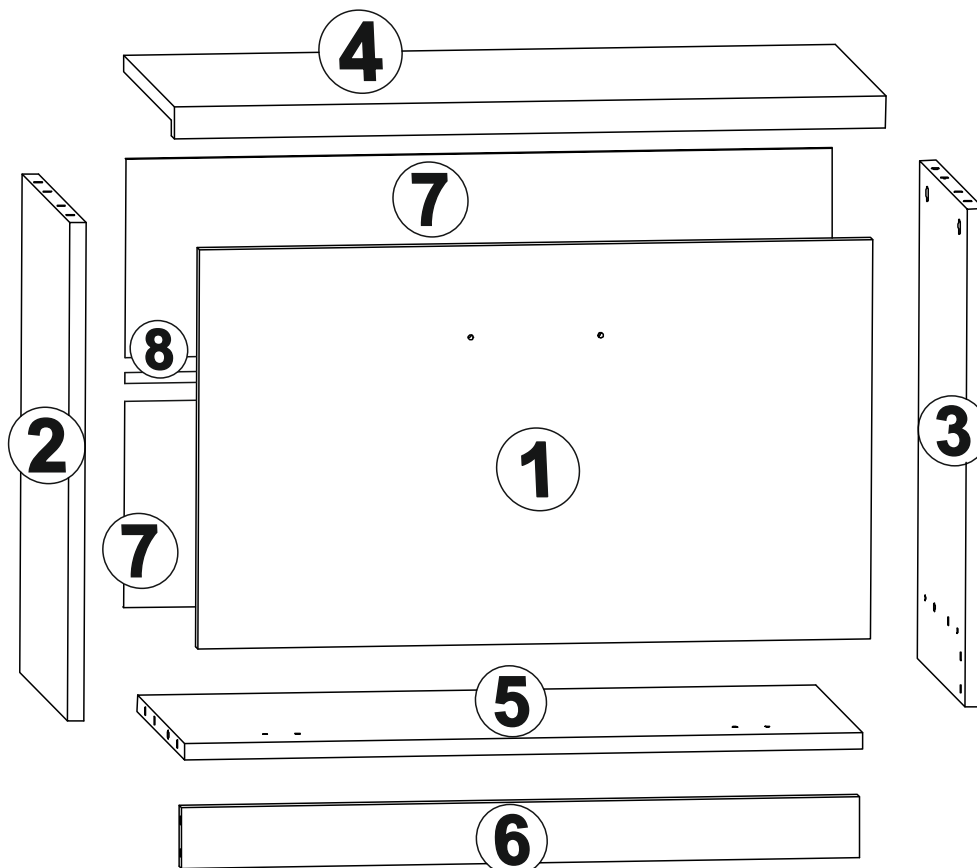

ШАНТАЛЬ / SHANTAL

Тумба для взуття / Shoe Cabinet **SFB1K**

A	B	C		D
1	SN1-017	663	370	1/1
2	SN1-131	468	332	1/1
3	SN1-132	468	332	1/1
4	SN1-209	701	352	1/1
5	SN1-326	668	331	1/1
6	SN1-410	668	60	1/1
7	SN1-912	209	696	1/1
8	LH-667	667	14	1/1

8x φ15x12mm #16 r1	8x 20/9 r16	12x φ8x30 mm f1	4x k1	20x l1	4x φ16 s2
1x c310	2x φ4x25 mm p87	2x a43	2x b19	4x φ3,5x13 mm p1	1x L-230 m48
4x φ3,5x15 mm p51	1x φ6,3x15 mm d4				

1 §2

2

3

4

5