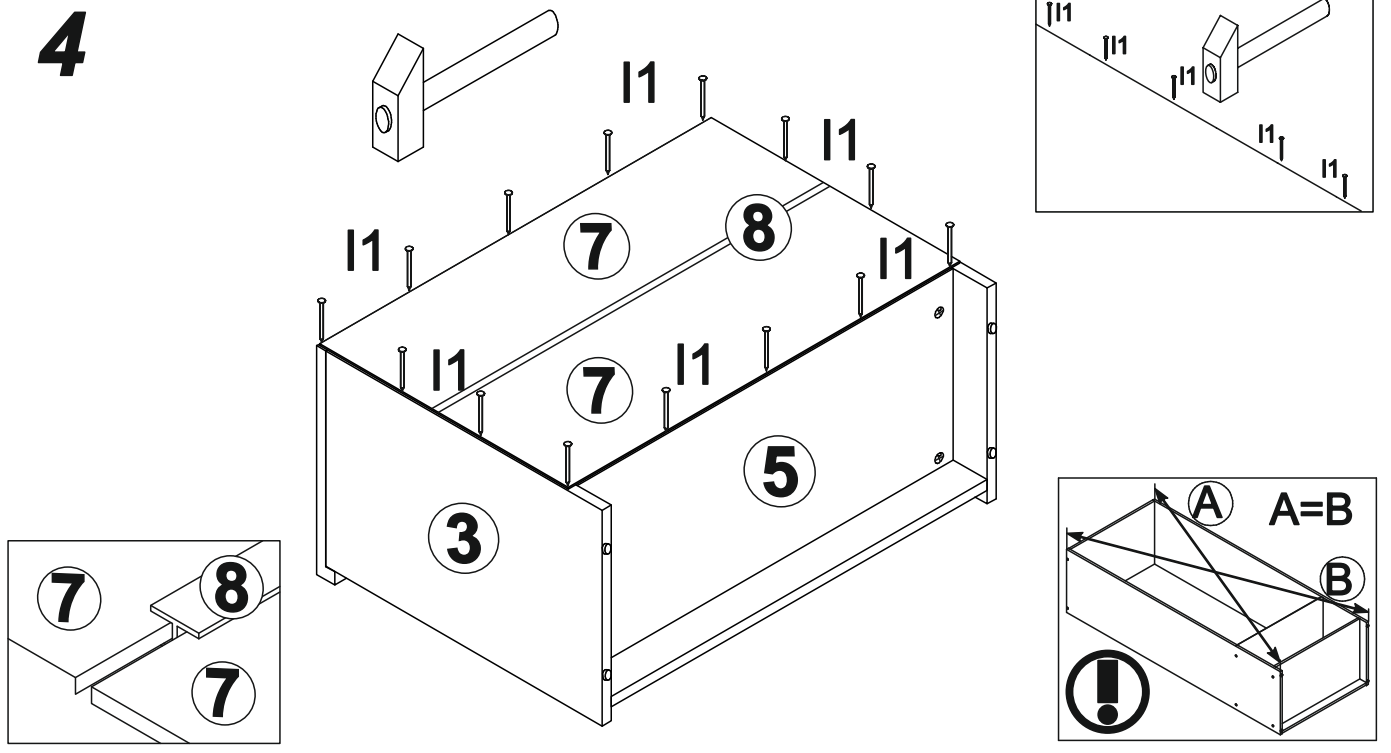

ШАНТАЛЬ / SHANTAL

Тумба для взуття / Shoe Cabinet **SFB1K**

A	B	C		D
1	SN1-017	663	370	1/1
2	SN1-131	468	332	1/1
3	SN1-132	468	332	1/1
4	SN1-209	701	352	1/1
5	SN1-326	668	331	1/1
6	SN1-410	668	60	1/1
7	SN1-912	209	696	1/1
8	LH-667	667	14	1/1

8x φ15x12mm #16 r1	8x 20/9 r16	12x φ8x30 mm f1	4x k1	20x l1	4x φ16 s2
1x c310	2x φ4x25 mm p87	2x a43	2x b19	4x φ3,5x13 mm p1	1x L-230 m48
4x φ3,5x15 mm p51	1x φ6,3x15 mm d4				

1 §2

2

3

4

5