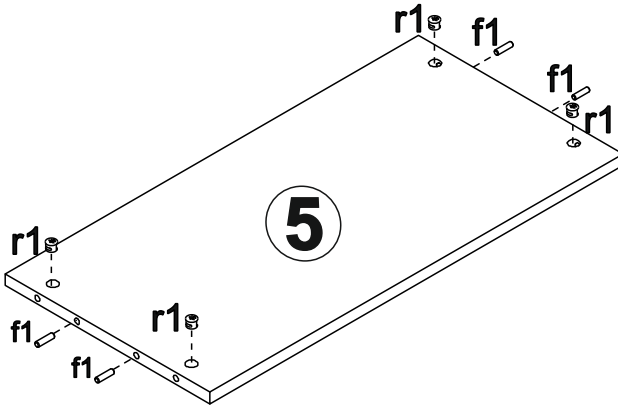

ШАНТАЛЬ / SHANTAL

Тумба для взуття / Shoe Cabinet **SFB1K**

A	B	C		D
1	SN1-017	663	370	1/1
2	SN1-131	468	332	1/1
3	SN1-132	468	332	1/1
4	SN1-209	701	352	1/1
5	SN1-326	668	331	1/1
6	SN1-410	668	60	1/1
7	SN1-912	209	696	1/1
8	LH-667	667	14	1/1

8x φ15x12mm #16 r1	8x 20/9 r16	12x φ8x30 mm f1	4x k1	20x l1	4x φ16 s2
1x c310	2x φ4x25 mm p87	2x a43	2x b19	4x φ3,5x13 mm p1	1x L-230 m48
4x φ3,5x15 mm p51	1x φ6,3x15 mm d4				

1 §2

2

3

4

5