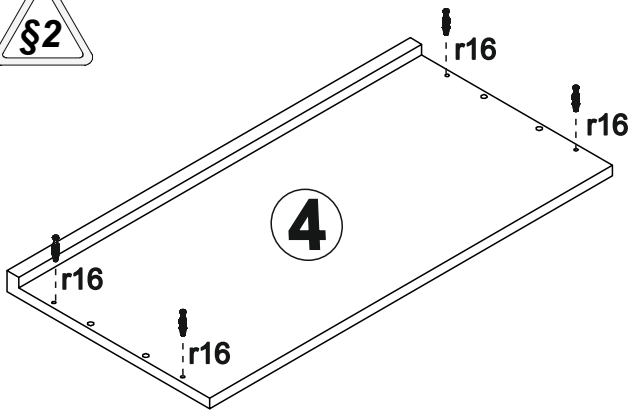

ШАНТАЛЬ / SHANTAL

Тумба для взуття / Shoe Cabinet **SFB1K**

A	B	C		D
1	SN1-017	663	370	1/1
2	SN1-131	468	332	1/1
3	SN1-132	468	332	1/1
4	SN1-209	701	352	1/1
5	SN1-326	668	331	1/1
6	SN1-410	668	60	1/1
7	SN1-912	209	696	1/1
8	LH-667	667	14	1/1

8x φ15x12mm #16 r1	8x 20/9 r16	12x φ8x30 mm f1	4x k1	20x l1	4x φ16 s2
1x c310	2x φ4x25 mm p87	2x a43	2x b19	4x φ3,5x13 mm p1	1x L-230 m48
4x φ3,5x15 mm p51	1x φ6,3x15 mm d4				

1 §2

2

3

4

5