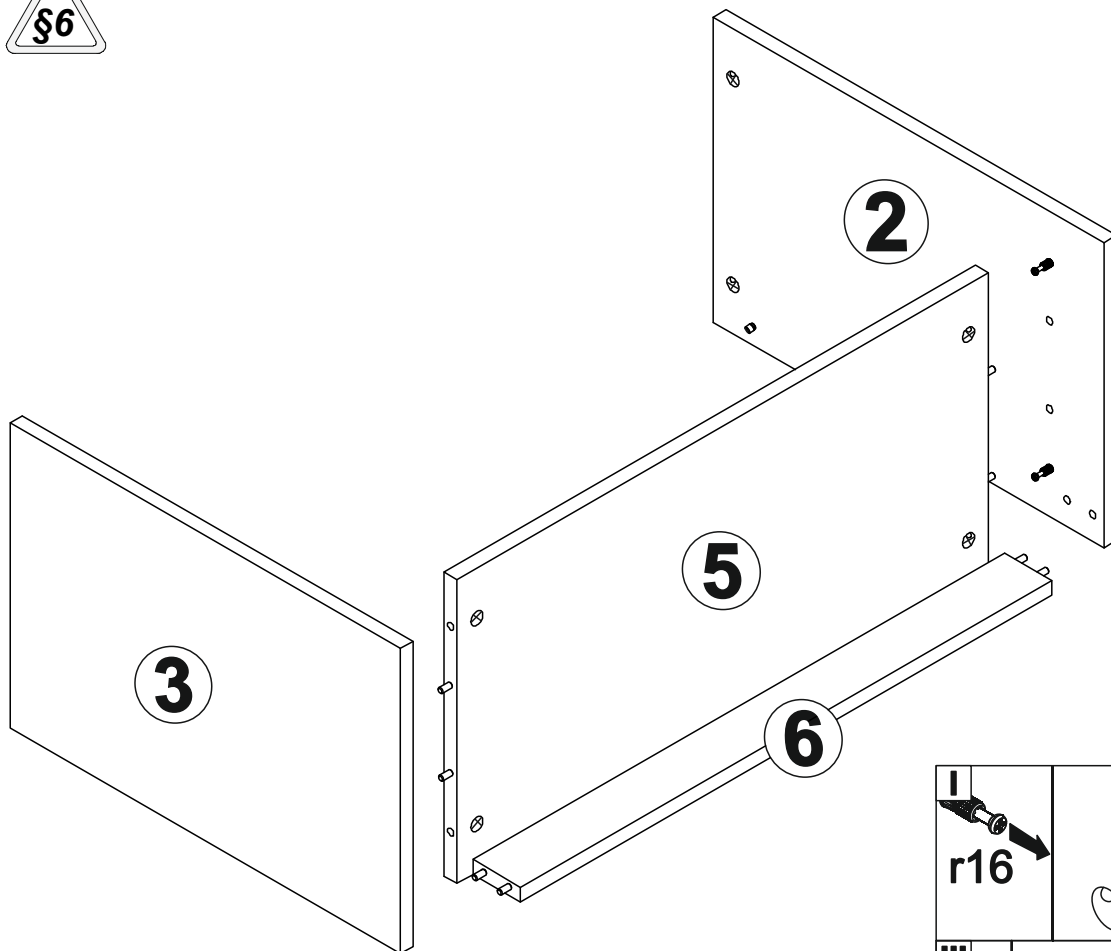

ШАНТАЛЬ / SHANTAL

Тумба для взуття / Shoe Cabinet **SFB1K**

A	B	C		D
1	SN1-017	663	370	1/1
2	SN1-131	468	332	1/1
3	SN1-132	468	332	1/1
4	SN1-209	701	352	1/1
5	SN1-326	668	331	1/1
6	SN1-410	668	60	1/1
7	SN1-912	209	696	1/1
8	LH-667	667	14	1/1

8x φ15x12mm #16 r1	8x 20/9 r16	12x φ8x30 mm f1	4x k1	20x l1	4x φ16 s2
1x c310	2x φ4x25 mm p87	2x a43	2x b19	4x φ3,5x13 mm p1	1x L-230 m48
4x φ3,5x15 mm p51	1x φ6,3x15 mm d4				

1 §2

2

3

4

5