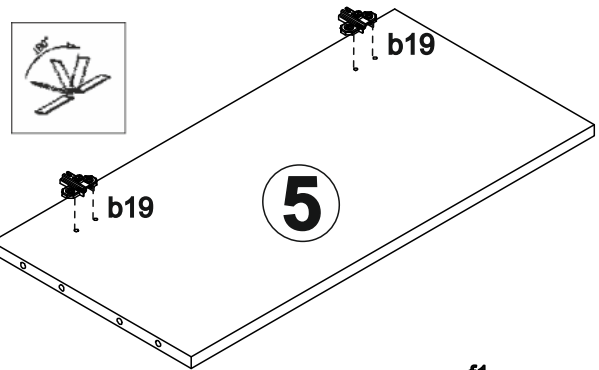

ШАНТАЛЬ / SHANTAL

Тумба для взуття / Shoe Cabinet **SFB1K**

A	B	C		D
1	SN1-017	663	370	1/1
2	SN1-131	468	332	1/1
3	SN1-132	468	332	1/1
4	SN1-209	701	352	1/1
5	SN1-326	668	331	1/1
6	SN1-410	668	60	1/1
7	SN1-912	209	696	1/1
8	LH-667	667	14	1/1

8x φ15x12mm #16 r1	8x 20/9 r16	12x φ8x30 mm f1	4x k1	20x l1	4x φ16 s2
1x c310	2x φ4x25 mm p87	2x a43	2x b19	4x φ3,5x13 mm p1	1x L-230 m48
4x φ3,5x15 mm p51	1x φ6,3x15 mm d4				

1 §2

2

3

4

5