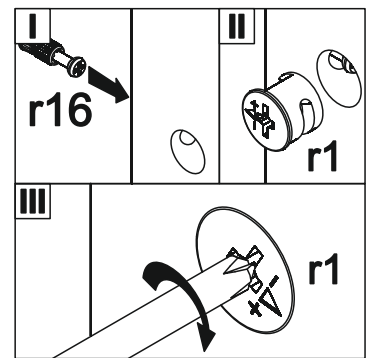

ШАНТАЛЬ / SHANTAL

Тумба для взуття / Shoe Cabinet **SFB1K**

A	B	C		D
1	SN1-017	663	370	1/1
2	SN1-131	468	332	1/1
3	SN1-132	468	332	1/1
4	SN1-209	701	352	1/1
5	SN1-326	668	331	1/1
6	SN1-410	668	60	1/1
7	SN1-912	209	696	1/1
8	LH-667	667	14	1/1

8x φ15x12mm #16 r1	8x 20/9 r16	12x φ8x30 mm f1	4x k1	20x l1	4x φ16 s2
1x c310	2x φ4x25 mm p87	2x a43	2x b19	4x φ3,5x13 mm p1	1x L-230 m48
4x φ3,5x15 mm p51	1x φ6,3x15 mm d4				

1 §2

2

3

4

5