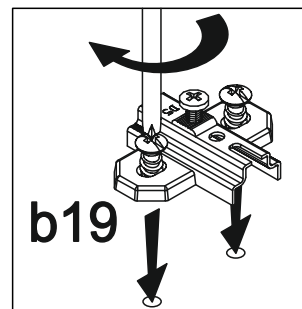

ШАНТАЛЬ / SHANTAL

Тумба для взуття / Shoe Cabinet **SFB1K**

A	B	C		D
1	SN1-017	663	370	1/1
2	SN1-131	468	332	1/1
3	SN1-132	468	332	1/1
4	SN1-209	701	352	1/1
5	SN1-326	668	331	1/1
6	SN1-410	668	60	1/1
7	SN1-912	209	696	1/1
8	LH-667	667	14	1/1

8x φ15x12mm #16 r1	8x 20/9 r16	12x φ8x30 mm f1	4x k1	20x l1	4x φ16 s2
1x c310	2x φ4x25 mm p87	2x a43	2x b19	4x φ3,5x13 mm p1	1x L-230 m48
4x φ3,5x15 mm p51	1x φ6,3x15 mm d4				

1 §2

2

3

4

5