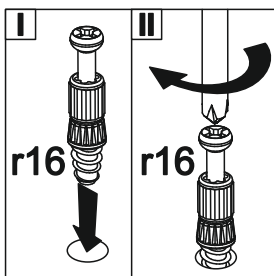

ШАНТАЛЬ / SHANTAL

Тумба для взуття / Shoe Cabinet **SFB1K**

A	B	C		D
1	SN1-017	663	370	1/1
2	SN1-131	468	332	1/1
3	SN1-132	468	332	1/1
4	SN1-209	701	352	1/1
5	SN1-326	668	331	1/1
6	SN1-410	668	60	1/1
7	SN1-912	209	696	1/1
8	LH-667	667	14	1/1

8x φ15x12mm #16 r1	8x 20/9 r16	12x φ8x30 mm f1	4x k1	20x l1	4x φ16 s2
1x c310	2x φ4x25 mm p87	2x a43	2x b19	4x φ3,5x13 mm p1	1x L-230 m48
4x φ3,5x15 mm p51	1x φ6,3x15 mm d4				

1 §2

2

3

4

5