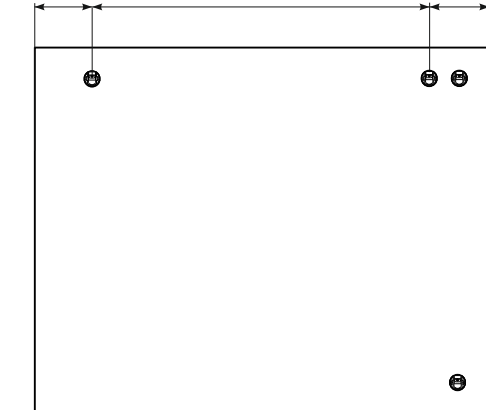

Шанталь / SHANTAL

Дзеркало / Mirror **LUS80**

A	B	C	D
1	SN1-413	1040	801

1

146mm 748mm 146mm

1

80,5mm 640mm 80,5mm