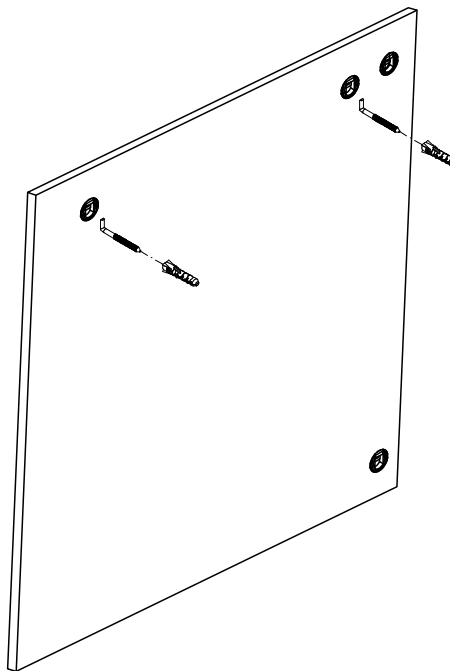

Шанталь / SHANTAL

Дзеркало / Mirror **LUS80**

A	B	C	D
1	SN1-413	1040	801

1

146mm 748mm 146mm

1

80,5mm 640mm 80,5mm