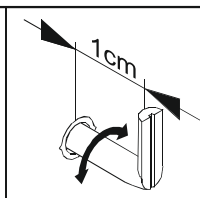

Шанталь / SHANTAL

Дзеркало / Mirror **LUS80**

A	B	C	D
1	SN1-413	1040	801

1

146mm 748mm 146mm

1

80,5mm 640mm 80,5mm