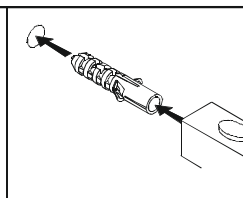

Шанталь / SHANTAL

Дзеркало / Mirror **LUS80**

A	B	C	D
1	SN1-413	1040	801

1

146mm 748mm 146mm

1

80,5mm 640mm 80,5mm