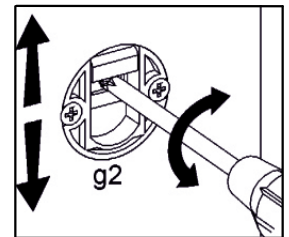

Шанталь / SHANTAL

Дзеркало / Mirror **LUS50**

A	B	C	D
1	SN1-426	1040	500

1

146mm 748mm 146mm

1

58mm 384mm 58mm