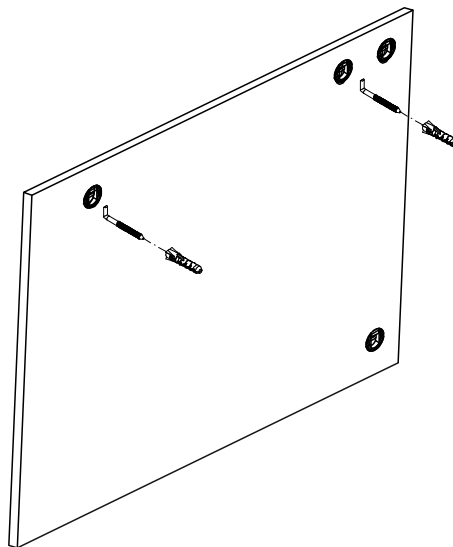

Шанталь / SHANTAL

Дзеркало / Mirror **LUS50**

A	B	C	D
1	SN1-426	1040	500

1

146mm 748mm 146mm

1

58mm 384mm 58mm