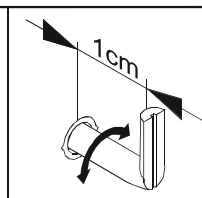

Шанталь / SHANTAL

Дзеркало / Mirror **LUS50**

A	B	C	D
1	SN1-426	1040	500

1

146mm 748mm 146mm

1

58mm 384mm 58mm