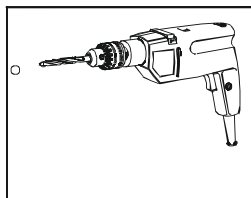

Шанталь / SHANTAL

Дзеркало / Mirror **LUS50**

A	B	C	D
1	SN1-426	1040	500

1

146mm 748mm 146mm

1

58mm 384mm 58mm