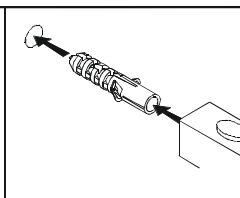

Шанталь / SHANTAL

Дзеркало / Mirror **LUS50**

A	B	C	D
1	SN1-426	1040	500

1

146mm 748mm 146mm

1

58mm 384mm 58mm