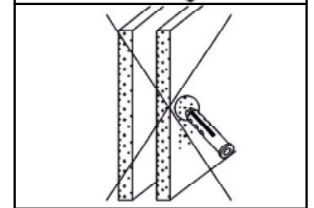

Шанталь / SHANTAL

Дзеркало / Mirror **LUS50**

A	B	C	D
1	SN1-426	1040	500

1

146mm 748mm 146mm

1

58mm 384mm 58mm