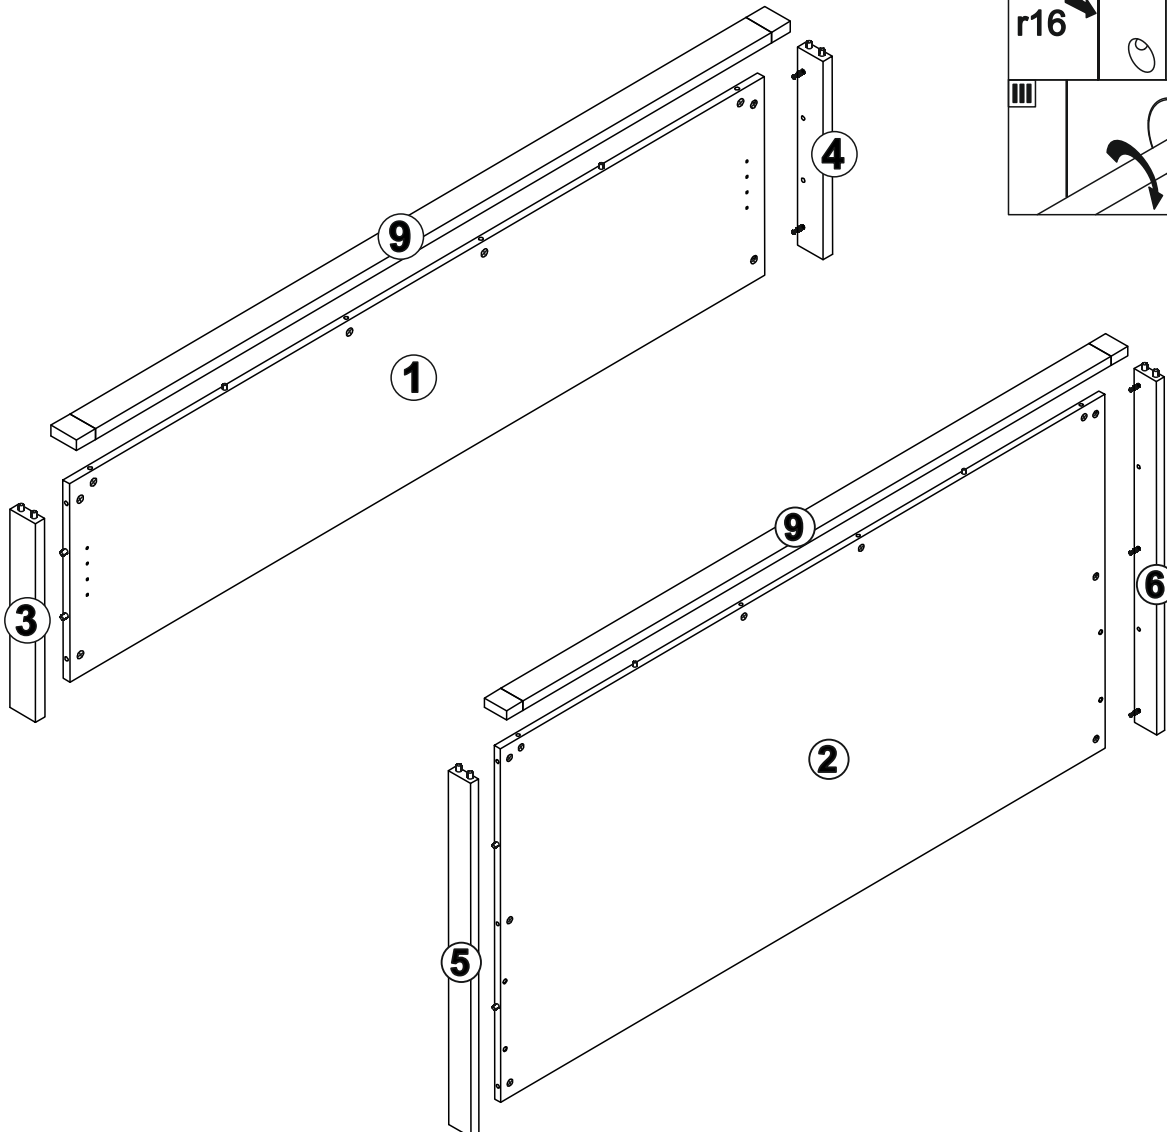

РУТЕНІЯ / RUTENIA

Ліжко/Bed LOZ160 (каркас/bedframe)

| A | B | C | | D |
|---|---------|------|-----|-----|
| 1 | SC1-401 | 1650 | 408 | 1/2 |
| 2 | SC1-402 | 1650 | 836 | 1/2 |
| 3 | SC1-103 | 408 | 60 | 2/2 |
| 4 | SC1-104 | 408 | 60 | 2/2 |
| 5 | SC1-105 | 836 | 60 | 2/2 |
| 6 | SC1-106 | 836 | 60 | 2/2 |
| 7 | SC1-107 | 2040 | 200 | 2/2 |
| 8 | SC1-109 | 1603 | 200 | 2/2 |
| 9 | SC1-216 | 1695 | 60 | 2/2 |

1  §2

2 

3

4

5