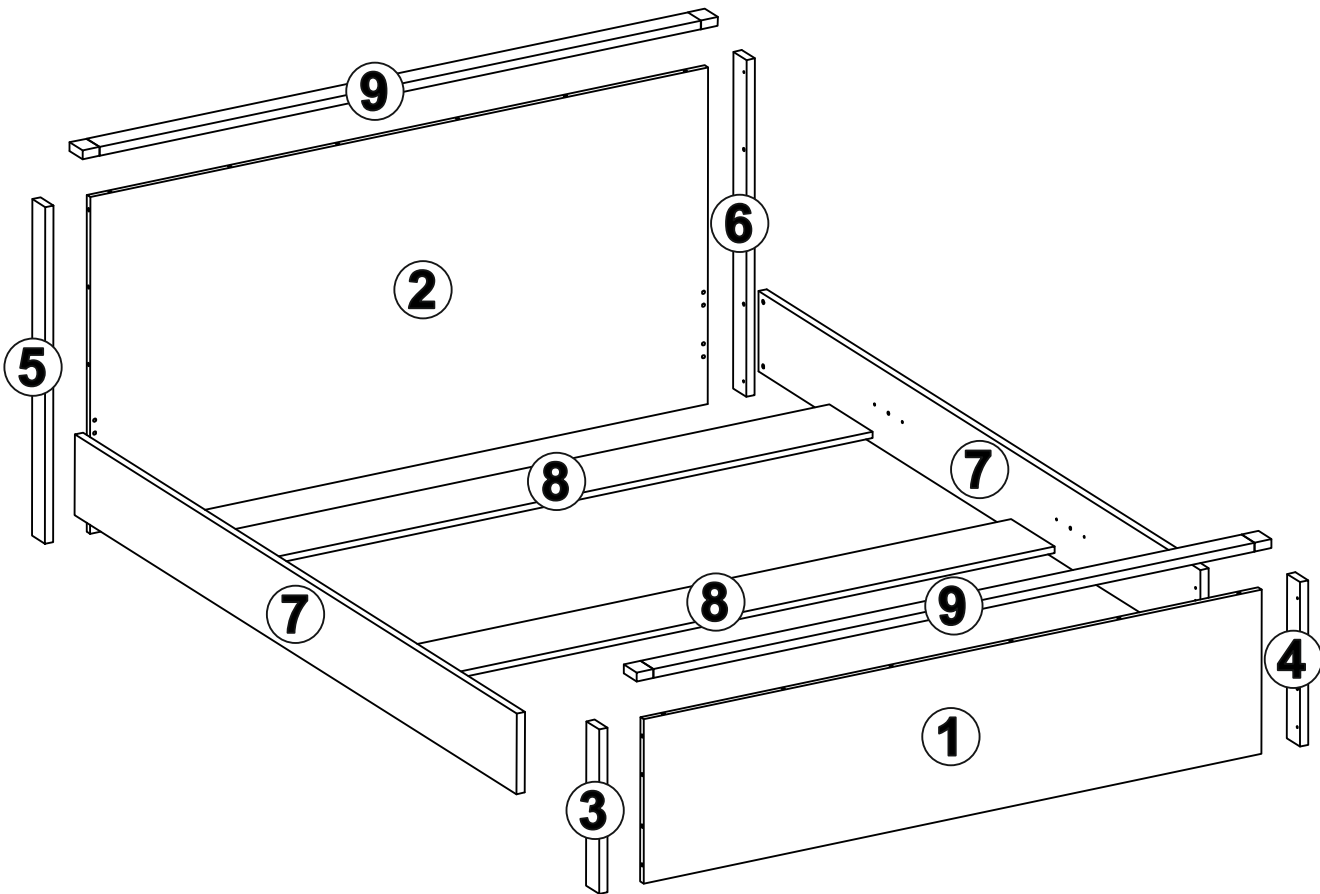

РУТЕНІЯ / RUTENIA

Ліжко/Bed LOZ160 (каркас/bedframe)

| A | B | C | | D |
|---|---------|------|-----|-----|
| 1 | SC1-401 | 1650 | 408 | 1/2 |
| 2 | SC1-402 | 1650 | 836 | 1/2 |
| 3 | SC1-103 | 408 | 60 | 2/2 |
| 4 | SC1-104 | 408 | 60 | 2/2 |
| 5 | SC1-105 | 836 | 60 | 2/2 |
| 6 | SC1-106 | 836 | 60 | 2/2 |
| 7 | SC1-107 | 2040 | 200 | 2/2 |
| 8 | SC1-109 | 1603 | 200 | 2/2 |
| 9 | SC1-216 | 1695 | 60 | 2/2 |