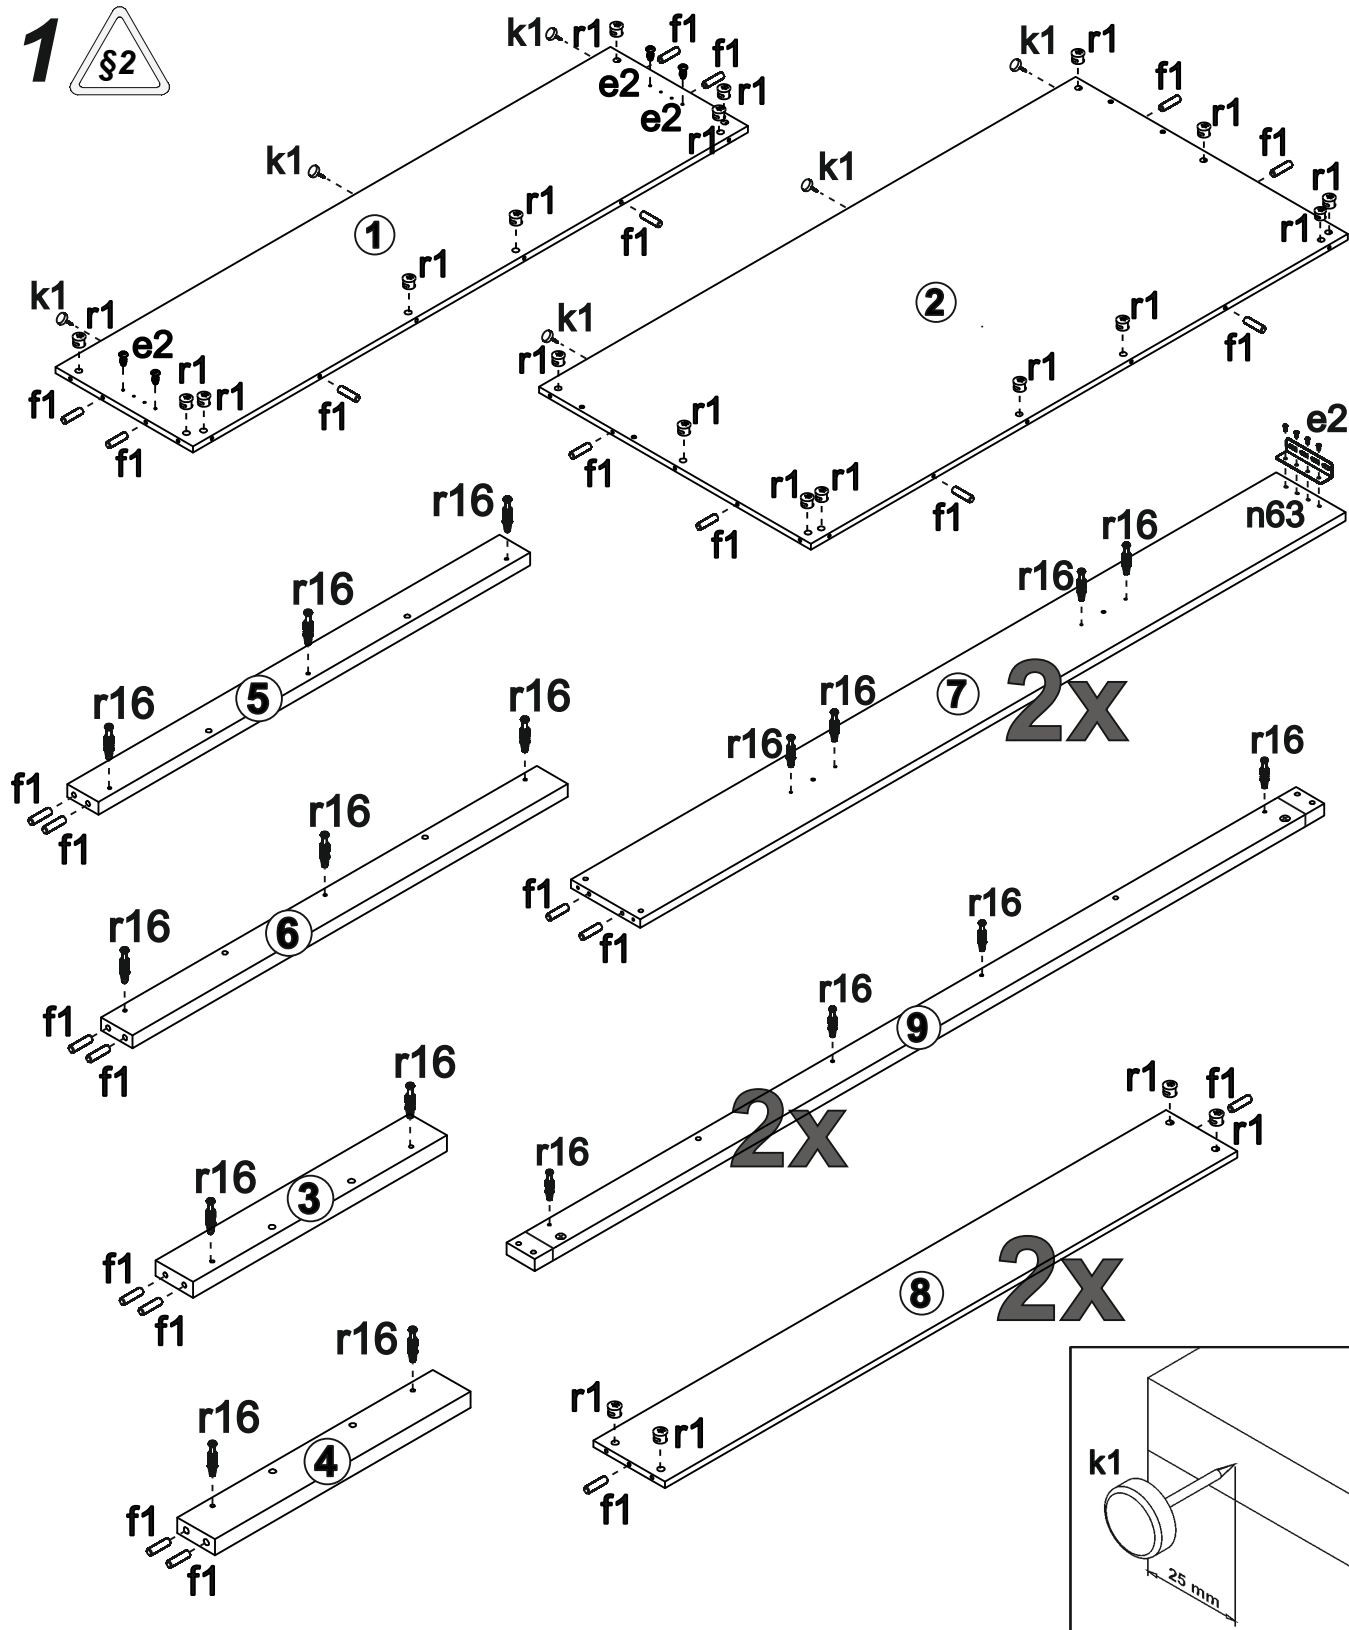

РУТЕНІЯ / RUTENIA

Ліжко/Bed LOZ160 (каркас/bedframe)

| A | B | C | | D |
|---|---------|------|-----|-----|
| 1 | SC1-401 | 1650 | 408 | 1/2 |
| 2 | SC1-402 | 1650 | 836 | 1/2 |
| 3 | SC1-103 | 408 | 60 | 2/2 |
| 4 | SC1-104 | 408 | 60 | 2/2 |
| 5 | SC1-105 | 836 | 60 | 2/2 |
| 6 | SC1-106 | 836 | 60 | 2/2 |
| 7 | SC1-107 | 2040 | 200 | 2/2 |
| 8 | SC1-109 | 1603 | 200 | 2/2 |
| 9 | SC1-216 | 1695 | 60 | 2/2 |

1  §2

2 

3

4

5