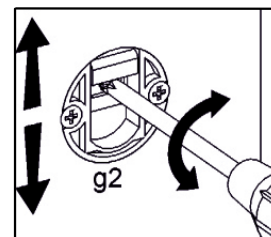

РУТЕНІЯ / RUTENIA

Дзеркало / Mirror **LUS110**

A	B	C	D
1	SC1-416	1100	800

1

50mm 904mm 146mm

1

80mm 640mm 80mm