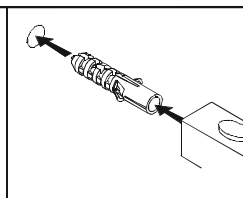

РУТЕНІЯ / RUTENIA

Дзеркало / Mirror **LUS110**

A	B	C	D
1	SC1-416	1100	800

1

50mm 904mm 146mm

1

80mm 640mm 80mm