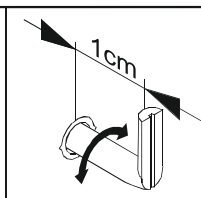

РУТЕНІЯ / RUTENIA

Дзеркало / Mirror **LUS110**

A	B	C	D
1	SC1-416	1100	800

1

50mm 904mm 146mm

1

80mm 640mm 80mm