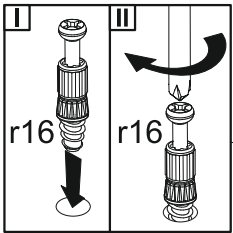

**PAN/19/9**

A	B	C (mm)		D
1	M129-305	771	230	1/1
2	M129-403	900	1800	1/1
3	M129-578	1800	64	1/1
4	M129-575	901	39	1/1

- 4x  $\phi 7 \times 50$  mm e1
- 2x  $\phi 6,3 \times 13$  mm e2
- 4x  $\phi 5 \times 11$  mm e4
- 12x  $\phi 7 \times 28$  mm e22
- 8x  $\phi 8 \times 30$  mm f1
- 2x g2
- 7x g39
- 1x g41\4L
- 1x g41\4P
- 1x g41\7
- 2x g41\11
- 3x M4x28 mm j11
- 17x M4x22 mm j30
- 6x  $\phi 15 \times 12$  mm #16 r1
- 6x 20/9 r16
- 1x z1

**1** §2 §6

**2**

**3**

4

5

6

7

8