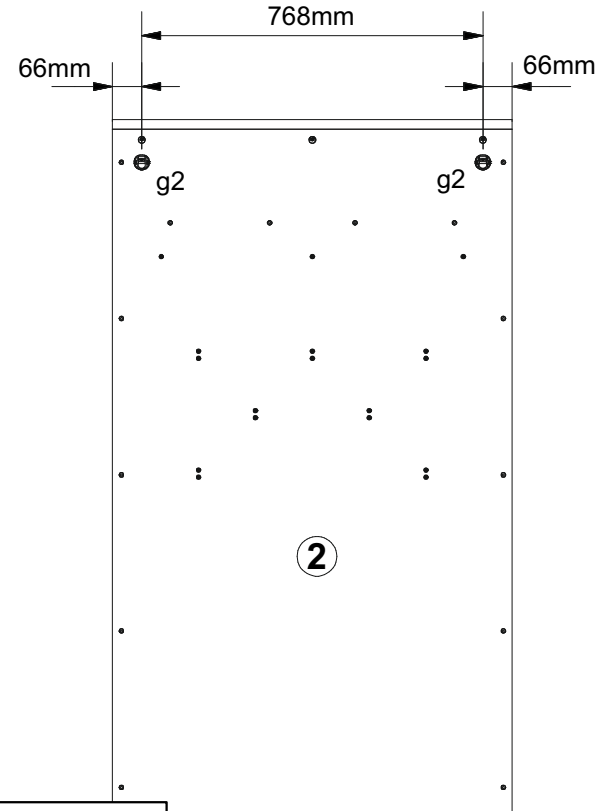

**PAN/19/9**

A	B	C (mm)		D
1	M129-305	771	230	1/1
2	M129-403	900	1800	1/1
3	M129-578	1800	64	1/1
4	M129-575	901	39	1/1

- 4x  $\phi 7 \times 50$  mm e1
- 2x  $\phi 6,3 \times 13$  mm e2
- 4x  $\phi 5 \times 11$  mm e4
- 12x  $\phi 7 \times 28$  mm e22
- 8x  $\phi 8 \times 30$  mm f1
- 2x g2
- 7x g39
- 1x g41\4L
- 1x g41\4P
- 1x g41\7
- 2x g41\11
- 3x M4x28 mm j11
- 17x M4x22 mm j30
- 6x  $\phi 15 \times 12$  mm #16 r1
- 6x 20/9 r16
- 1x z1

**1** §2 §6

**2**

**3**

4

5

6

7

8