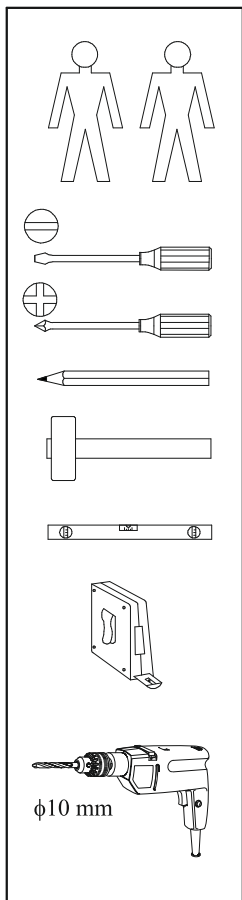

- UA** Інструкція монтажу
- RU** Инструкция монтажа
- KZ** Құрастыру нұсқаулығы
- D** Montageanleitung
- NL** Handleiding voor de montage
- TR** Montaj talimatı
- FR** Instructions de montage
- CZ** Montážní návod
- HU** Összeszerelési útmutató
- GB** Assembly instructions
- PL** Instrukcja montażu
- IT** Istruzioni di montaggio
- RO** Instrucțiuni de asamblare
- SK** Montážny návod

**PAN/19/9**

A	B	C (mm)		D
1	M129-305	771	230	1/1
2	M129-403	900	1800	1/1
3	M129-578	1800	64	1/1
4	M129-575	901	39	1/1

- 4x  $\phi 7 \times 50$  mm e1
- 2x  $\phi 6,3 \times 13$  mm e2
- 4x  $\phi 5 \times 11$  mm e4
- 12x  $\phi 7 \times 28$  mm e22
- 8x  $\phi 8 \times 30$  mm f1
- 2x g2
- 7x g39
- 1x g41\4L
- 1x g41\4P
- 1x g41\7
- 2x g41\11
- 3x M4x28 mm j11
- 17x M4x22 mm j30
- 6x  $\phi 15 \times 12$  mm #16 r1
- 6x 20/9 r16
- 1x z1

**1** §2 §6

**2**

**3**

4

5

6

7

8